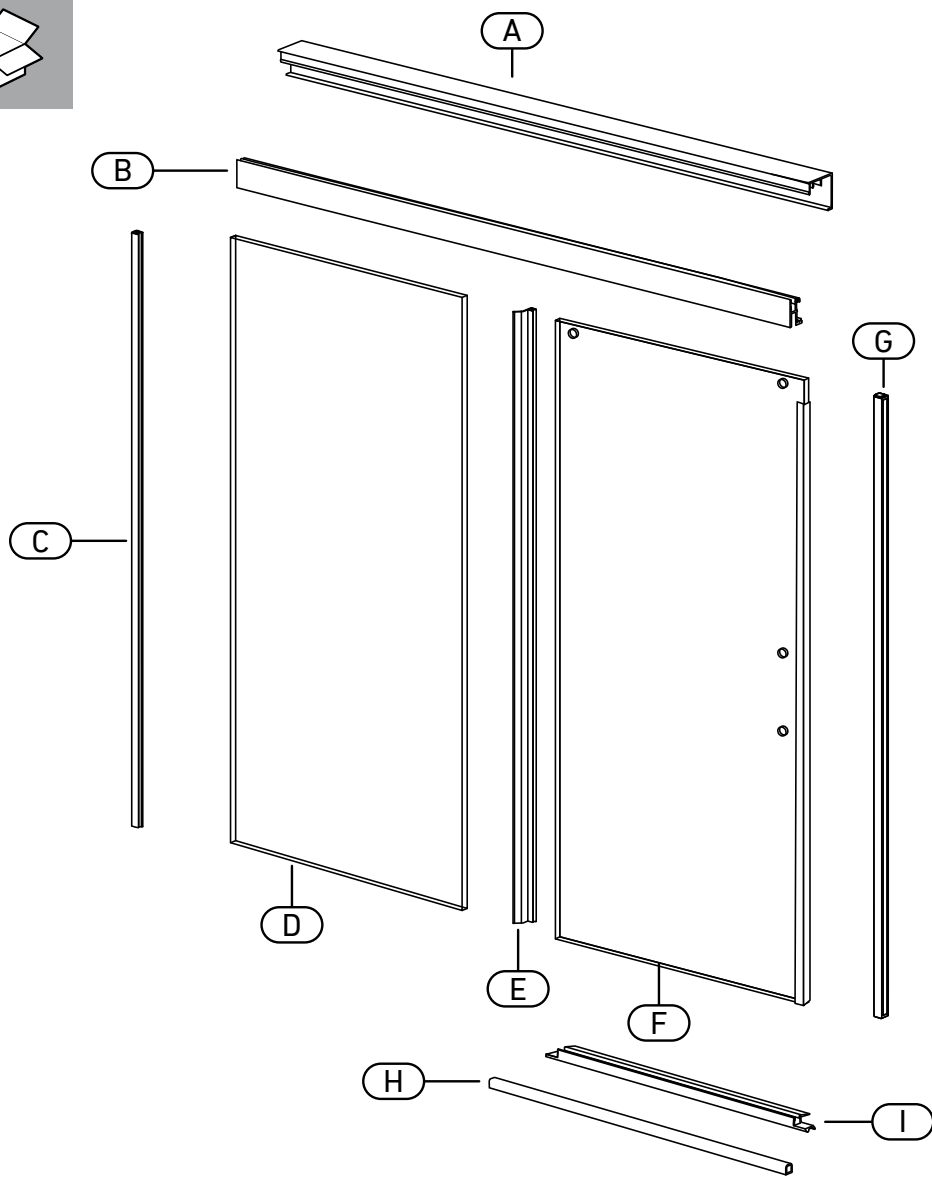

BELLA VITA 3 PLUS

A	1x	520351.01
B	1x	403465
C	1x	520474.01
D	1x	10008.33H
E	1x	251260.01
F	1x	10006.11F
		10006.10F
G	1x	508619
H	1x	508619.01
I	1x	251261.02
	1x	752428

752428

J	6x	403186
K	1x	204120
L	4x	4 x 50
M	4x	250001
N	2x	M8 x 5
O	1x	M8 x 10
P	2x	202978
Q	1x	403150
		403151
R	1x	403387
S	1x	752110
T	2x	204119
U	1x	240828

A

1

Jahr
Year
Année
Anno
Año

Léta
Jaar
Roku
År
лет

=

BELLA VITA 3 PLUS Nische 2-teilig

S1 (Set 1) 752435

www.duscholux.com