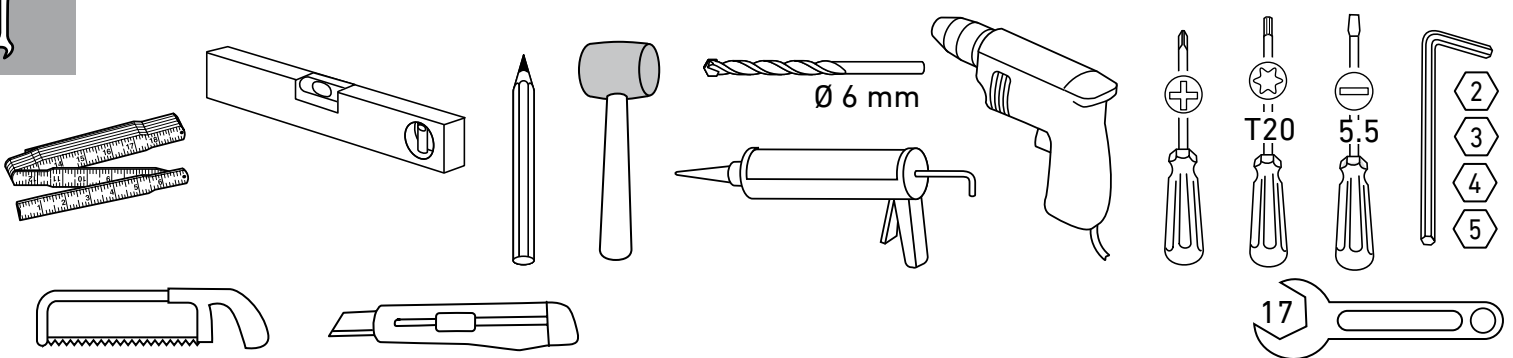

BELLA VITA 3 PLUS

A	1x	520351.01
B	1x	403465
C	1x	520474.01
D	1x	10008.33H
E	1x	251260.01
F	1x	10006.11F
		10006.10F
G	1x	508619
H	1x	508619.01
I	1x	251261.02
	1x	752428

752428

J	6x	403186
K	1x	204120
L	4x	4 x 50
M	4x	250001
N	2x	M8 x 5
O	1x	M8 x 10
P	2x	202978
Q	1x	403150
		403151
R	1x	403387
S	1x	752110
T	2x	204119
U	1x	240828

A

1

Jahr
Year
Année
Anno
Año

Léta
Jaar
Roku
År
лет

=

BELLA VITA 3 PLUS Nische 2-teilig

S1 (Set 1) 752435

www.duscholux.com