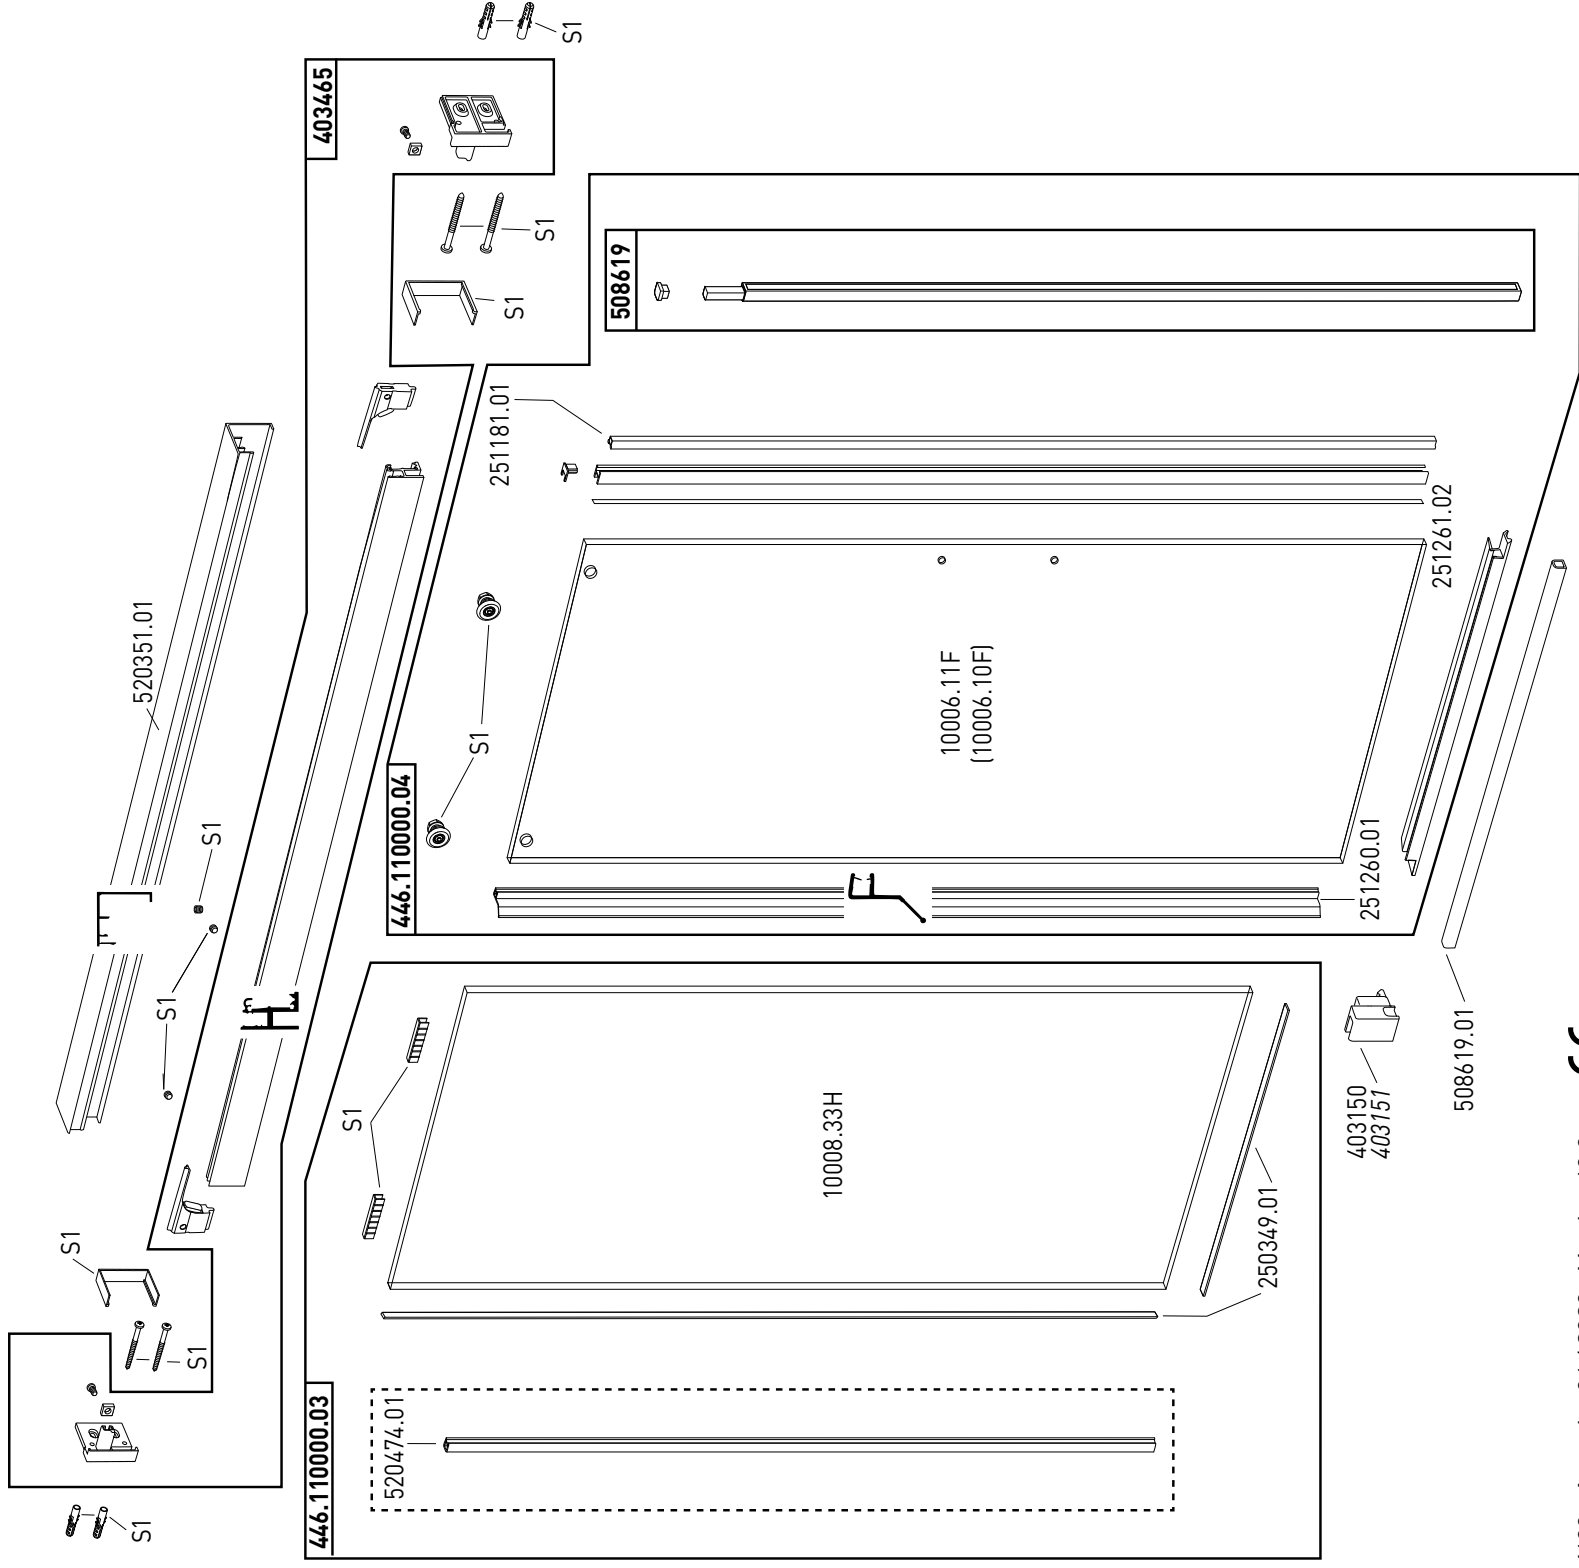

A

1

Jahr
Year
Année
Anno
Año

Léta
Jaar
Roku
År
лет

=

BELLA VITA 3 PLUS Nische 2-teilig

S1 (Set 1) 752435

www.duscholux.com