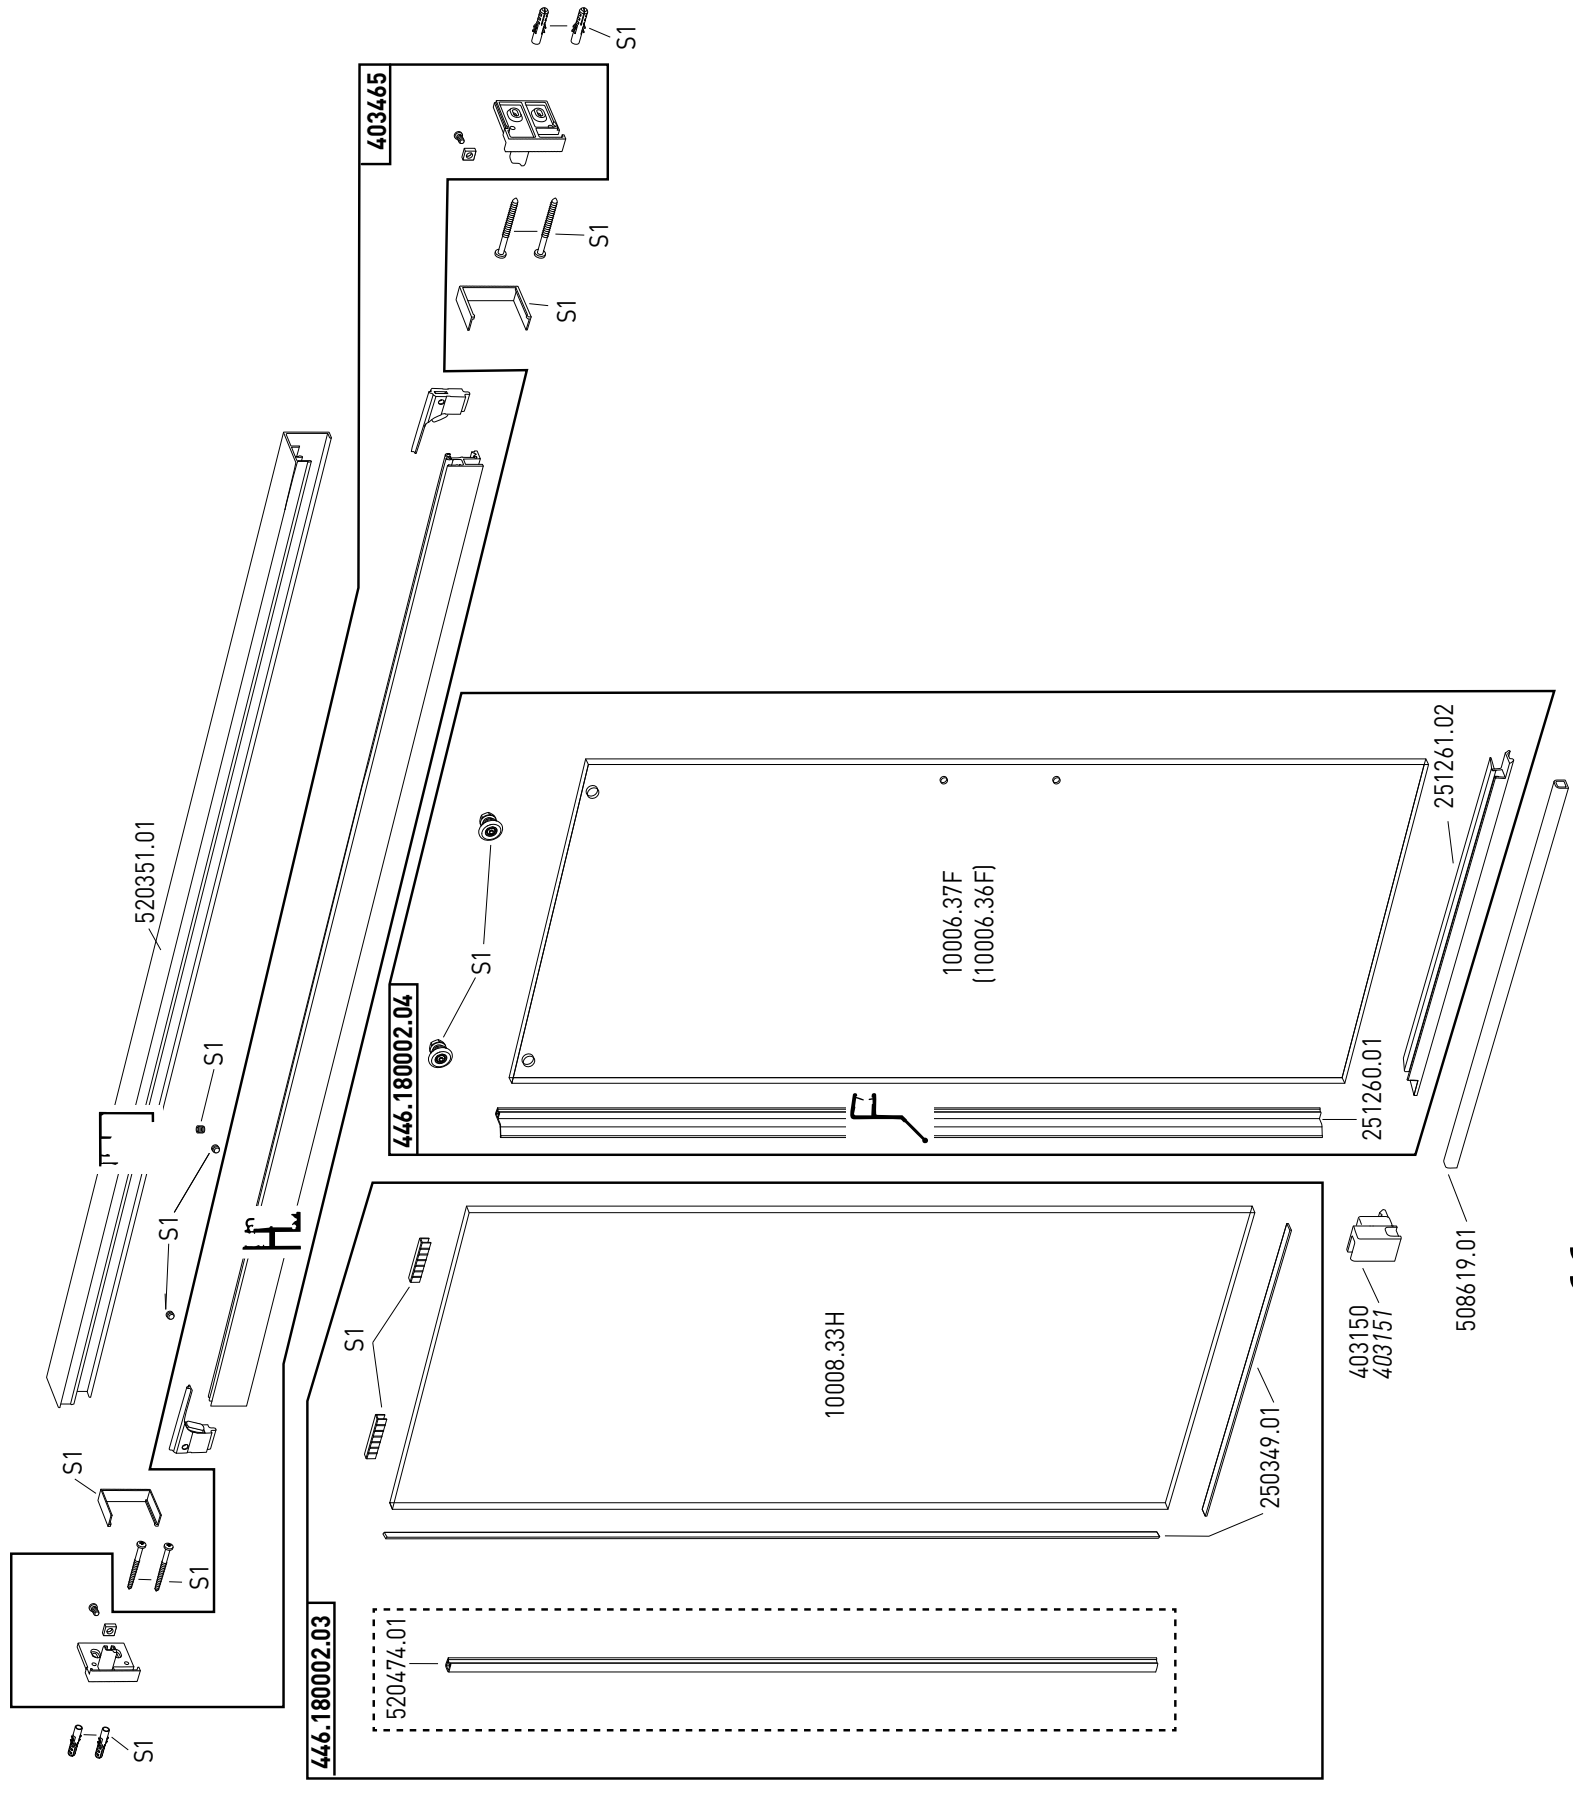

min. 20 mm

1

Jahr  
Year  
Année  
Anno  
Año

Léta  
Jaar  
Roku  
År  
лет

=

# BELLA VITA 3 PLUS Walk-In in Nische

**S1 (Set 1) 752435**

**403158**

**403387**

2x

**752110**

**403152**

**752244**